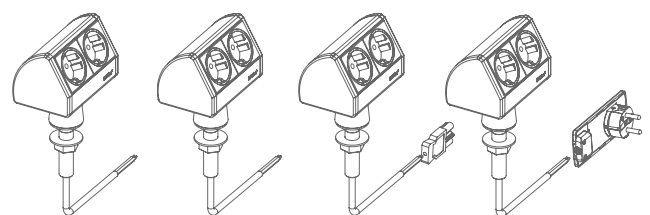

Beschreibung	Abbildung	Ausführung	Best.-Nr.
EVoline T-Dock Gehäuse aus Aluminium. Zur Befestigung auf Platten bis 40 mm Stärke. Zwei Steckdosen, VDE-Norm, 0°, 16 A, mit Berührungsschutz. Festes Netzanschlusskabel 2,5 m mit Aderendhülsen, Stecker lose beigelegt. Kabeleingang für Strom: durch den Edelstahlfuß.		Gehäuse in Edelstahl-Optik eloxiert, ALANOX®, schwarze Endkappen Gehäuse in Edelstahl-Optik eloxiert, ALANOX®, Endkappen in Edelstahl-Optik lackiert, ALANOX®	1593 0220 5600 1593 0345 5600
EVoline T-Dock mit USB Charger* Gehäuse aus Aluminium. Zur Befestigung auf Platten bis 40 mm Stärke. Steckdose, VDE-Norm, 0°, 16 A, mit Berührungsschutz. Festes Netzanschlusskabel 2,5 m mit Aderendhülsen, Stecker lose beigelegt. Kabeleingang für Strom: durch den Edelstahlfuß. Ladefunktion über eine USB Buchse Typ A ohne PC-Anbindung. Für handelsübliche Geräte mit USB Verbindung wie: Mobiltelefone, MP3 Player, Apple Produkte (iPhone, iPad**) und andere mobile Geräte.		Gehäuse in Edelstahl-Optik eloxiert, ALANOX®, schwarze Endkappen Gehäuse in Edelstahl-Optik eloxiert, ALANOX®, Endkappen in Edelstahl-Optik lackiert, ALANOX®	1593 0387 4600 1593 0387 5600

**TM Apple Computer Inc.

Werden Sie zum Co-Designer und konfigurieren Sie Ihren individuellen T-Dock.
Wählen Sie aus verschiedenen Netzanschlüssen und Modulen.

Direkt zum
EVoline
Konfigurator

[www.evoline.com/
konfigurator](http://www.evoline.com/konfigurator)