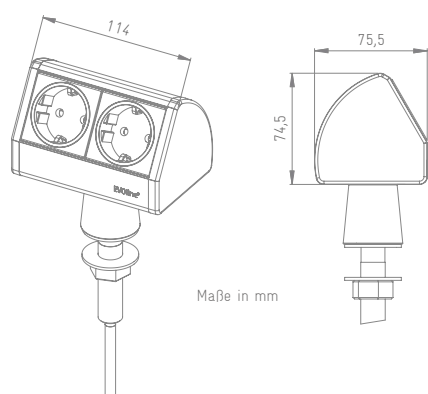

EV0line® T-Dock

EVoline® T-Dock

Ein solider Edelstahlfuß hält den EVoline T-Dock auf Abstand zur Tischplatte. Das sorgt für mehr Freiraum am Arbeitsplatz und schafft in der Küche einen Sicherheitsabstand zwischen Stromversorgung und potenziell feuchten Flächen. Für alle Fälle sind die Stromanschlüsse zusätzlich mit einem Berührungsschutz ausgestattet.

Der Edelstahlfuß, durch den das Netzanschlusskabel unsichtbar nach unten geführt wird, bietet auch einen hochwertigen Diebstahlschutz, da er unter der Arbeitsplatte festgeschraubt wird.

Beschreibung	Abbildung	Ausführung	Best.-Nr.
<p>EVoline T-Dock Gehäuse aus Aluminium. Zur Befestigung auf Platten bis 40 mm Stärke. Zwei Steckdosen, VDE-Norm, 0°, 16 A, mit Berührungsschutz. Festes Netzanschlusskabel 2,5 m mit Aderendhülsen, Stecker lose beigelegt. Kabeleingang für Strom: durch den Edelstahlfuß.</p>		<p>Gehäuse in Edelstahl-Optik eloxiert, ALANOX®, schwarze Endkappen</p> <p>Gehäuse in Edelstahl-Optik eloxiert, ALANOX®, Endkappen in Edelstahl-Optik lackiert, ALANOX®</p>	<p>1593 0220 5600</p> <p>1593 0345 5600</p>
<p>EVoline T-Dock mit USB Charger* Gehäuse aus Aluminium. Zur Befestigung auf Platten bis 40 mm Stärke. Steckdose, VDE-Norm, 0°, 16 A, mit Berührungsschutz. Festes Netzanschlusskabel 2,5 m mit Aderendhülsen, Stecker lose beigelegt. Kabeleingang für Strom: durch den Edelstahlfuß.</p> <p>Ladefunktion über eine USB Buchse Typ A ohne PC-Anbindung. Für handelsübliche Geräte mit USB Verbindung wie: Mobiltelefone, MP3 Player, Apple Produkte (iPhone, iPad**) und andere mobile Geräte.</p>		<p>Gehäuse in Edelstahl-Optik eloxiert, ALANOX®, schwarze Endkappen</p> <p>Gehäuse in Edelstahl-Optik eloxiert, ALANOX®, Endkappen in Edelstahl-Optik lackiert, ALANOX®</p>	<p>1593 0387 4600</p> <p>1593 0387 5600</p>