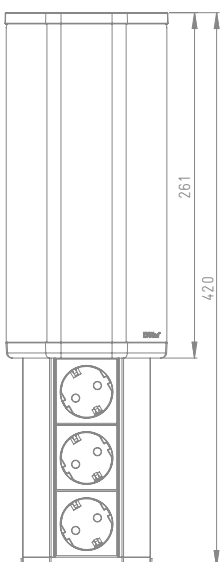

# EVOLine® V-Port

Unter den Oberschränken einer Küche ist fast immer Platz – erst recht in der Ecke zur Wand oder zum nächsten Hochschrank. Genau hier wird der EVOLine V-Port montiert. Geschlossen ist der V-Port ein elegantes Gehäuse mit einer Blende aus Aluminium in Edelstahloptik. Auf sanften Druck wird er zur Mehrfachsteckdose, wahlweise auch mit USB-Charger.

Schnellmontage:  
Leichter Anschluss  
mit Spezialstecker

EVOLine Plug für  
VDE-Varianten

Internationale  
Steckdosen:  
2-fach oder  
3-fach

USB-Charger  
optional

Maße in mm

Soft Touch  
Entriegelung

Beschreibung	Abbildung	Ausführung	Best.-Nr.
--------------	-----------	------------	-----------

**EVoline V-Port**

für die Montage im 90° Winkel.  
 Gehäuse aus Aluminium,  
 schwarz eloxiert.  
 Blende aus Aluminium  
 in Edelstahloptik  
 Steckdosen, VDE-Norm, 60°, 16 A,  
 mit Berührungsschutz  
 Netzanschlusskabel 2,5 m  
 lose beigelegt.  
 Für alle Varianten mit  
 VDE-Steckdosen: Lieferung inkl.  
 Steckverbinder und EVoline Plug.  
 Für alle übrigen Varianten  
 Lieferung inkl. lose beiliegendem  
 landesspezifischen Stecker.

**EVoline V-Port**  
 mit 2 Steckdosen

1593 4500 0200

**EVoline V-Port**  
 mit 3 Steckdosen

1593 4500 0100

**EVoline V-Port  
 mit USB-Charger**

für die Montage im 90° Winkel.  
 Gehäuse aus Aluminium,  
 schwarz eloxiert.  
 Blende aus Aluminium  
 in Edelstahloptik  
 Steckdosen, VDE-Norm, 60°, 16 A,  
 mit Berührungsschutz  
 Netzanschlusskabel 2,5 m  
 lose beigelegt.  
 Für alle Varianten mit  
 VDE-Steckdosen: Lieferung inkl.  
 Steckverbinder und EVoline Plug.  
 Für alle übrigen Varianten  
 Lieferung inkl. lose beiliegendem  
 landesspezifischen Stecker.