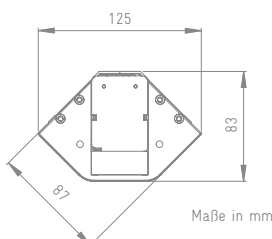

Schnellmontage:  
Leichter Anschluss  
mit Spezialstecker

EVOLine Plug für  
VDE-Varianten

Internationale  
Steckdosen:  
2-fach oder  
3-fach

USB-Charger  
optional

Maße in mm

Soft Touch  
Entriegelung

Beschreibung	Abbildung	Ausführung	Best.-Nr.
--------------	-----------	------------	-----------

**EVoline V-Port**

für die Montage im 90° Winkel.  
 Gehäuse aus Aluminium,  
 schwarz eloxiert.  
 Blende aus Aluminium  
 in Edelstahloptik  
 Steckdosen, VDE-Norm, 60°, 16 A,  
 mit Berührungsschutz  
 Netzanschlusskabel 2,5 m  
 lose beigelegt.  
 Für alle Varianten mit  
 VDE-Steckdosen: Lieferung inkl.  
 Steckverbinder und EVoline Plug.  
 Für alle übrigen Varianten  
 Lieferung inkl. lose beiliegendem  
 landesspezifischen Stecker.

**EVoline V-Port**  
 mit 2 Steckdosen

1593 4500 0200

**EVoline V-Port**  
 mit 3 Steckdosen

1593 4500 0100

**EVoline V-Port  
 mit USB-Charger**

für die Montage im 90° Winkel.  
 Gehäuse aus Aluminium,  
 schwarz eloxiert.  
 Blende aus Aluminium  
 in Edelstahloptik  
 Steckdosen, VDE-Norm, 60°, 16 A,  
 mit Berührungsschutz  
 Netzanschlusskabel 2,5 m  
 lose beigelegt.  
 Für alle Varianten mit  
 VDE-Steckdosen: Lieferung inkl.  
 Steckverbinder und EVoline Plug.  
 Für alle übrigen Varianten  
 Lieferung inkl. lose beiliegendem  
 landesspezifischen Stecker.